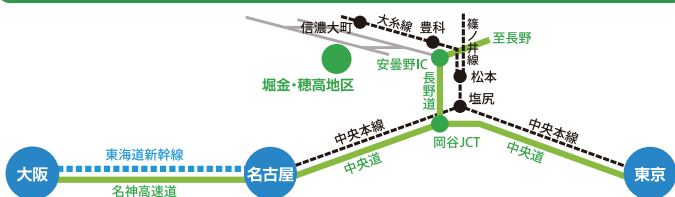

【公園中央口⇒堀金支所⇒豊科駅】

公園中央口	堀金支所	豊科駅
10:10	10:25	10:40
10:35	10:50	11:05
11:25	11:40	11:55
11:50	12:05	12:20
12:20	12:35	12:50
12:45	13:00	13:15
13:45	14:40	14:15
14:15	14:30	14:45
14:35	14:50	15:05
15:00	15:15	15:30
15:30	15:45	16:00
16:00	16:15	16:30
16:15	16:30	16:45
16:30	16:45	17:00
17:15	17:30	17:45
17:30	17:45	18:00

※シャトルバスは無料です。

※電車をご利用の方は、JR 大系線豊科駅で下車し、駅前からシャトルバスをご利用ください。

アクセス

東京・名古屋・大阪方面からのアクセス

広域案内図

周辺案内図

- ◆車で／長野自動車道[安曇野IC]より、約20分
- ◆電車で／JR大系線豊科駅、または穂高駅よりタクシー15分

- 無料貸出／車いす 20台・ベビーカー 30台・シルバーカー 15台
- 駐車場(無料)／普通車 1,000台(大型バス・身障者専用あり)