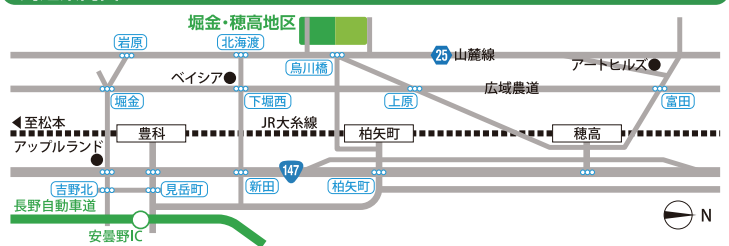

【公園中央口⇒堀金支所⇒豊科駅】

公園中央口	堀金支所	豊科駅
10:10	10:25	10:40
10:35	10:50	11:05
11:25	11:40	11:55
11:50	12:05	12:20
12:20	12:35	12:50
12:45	13:00	13:15
13:45	14:40	14:15
14:15	14:30	14:45
14:35	14:50	15:05
15:00	15:15	15:30
15:30	15:45	16:00
16:00	16:15	16:30
16:15	16:30	16:45
16:30	16:45	17:00
17:15	17:30	17:45
17:30	17:45	18:00

※シャトルバスは無料です。

※電車をご利用の方は、JR 大系線豊科駅で下車し、駅前からシャトルバスをご利用ください。

アクセス

東京・名古屋・大阪方面からのアクセス

広域案内図

周辺案内図

- ◆車で／長野自動車道[安曇野IC]より、約20分
- ◆電車で／JR大系線豊科駅、または穂高駅よりタクシー15分

- 無料貸出／車いす 20台・ベビーカー 30台・シルバーカー 15台
- 駐車場(無料)／普通車 1,000台(大型バス・身障者専用あり)