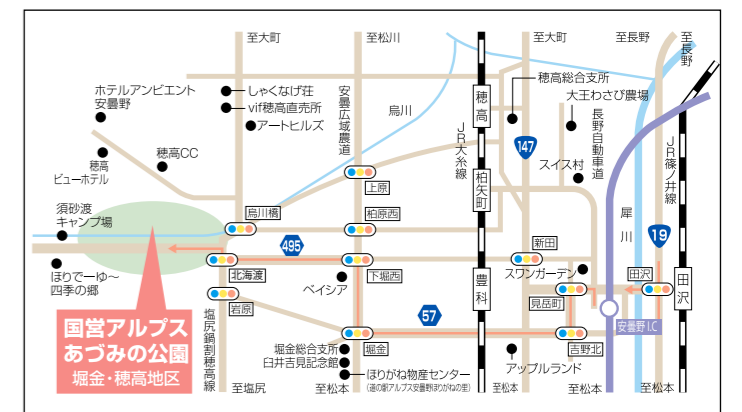

さとやま楽校について ステップアップと仲間づくり

クラフトゲート 匠の杜工房 木工専科・天蚕専科

安曇野の里山で育まれてきた「ものづくりの文化」を次世代につなぎたい。そうした思いから、地元の作家が集結して工芸教室を始めました。体験講座も開催します。活動日(主に土・日曜日)には、園内須砂渡口の工房が見学できます。

問合せ 安曇野クラフトゲート匠の杜事務局 ☎ 090-4464-9771

「さとやま楽校」参加募集ガイダンス会

さとやま楽校の5つの教室・講座を紹介し、主な会場となる里山文化ゾーンを見学します。

日時: 平成29年4月15日(土) 9:00~10:30

場所: 堀金口棟 ※ガイダンス会への参加費・入料は無料です。

問合せ: アルプスあづみの公園 堀金・穂高管理センター さとやま楽校係まで

さとやま発展講座

里山講演会【公開講座】

「里山保全・活用」について、未来の里山の姿について学びます。

日 時：9月30日㊦
13：30～15：00