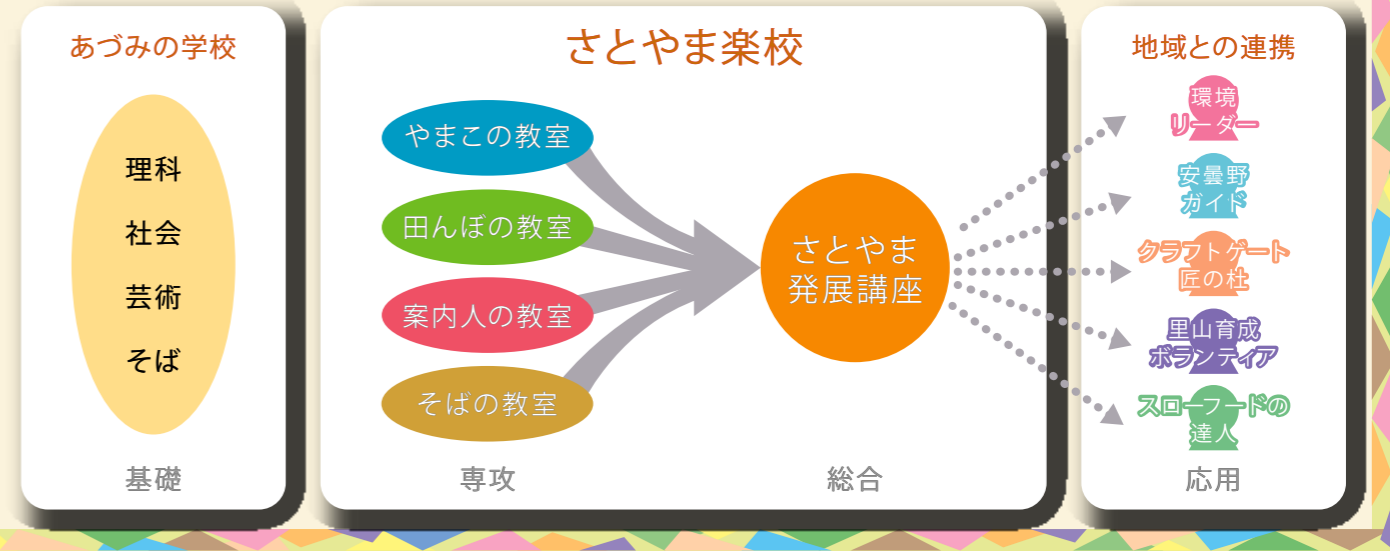

さとやま楽校について ステップアップと仲間づくり