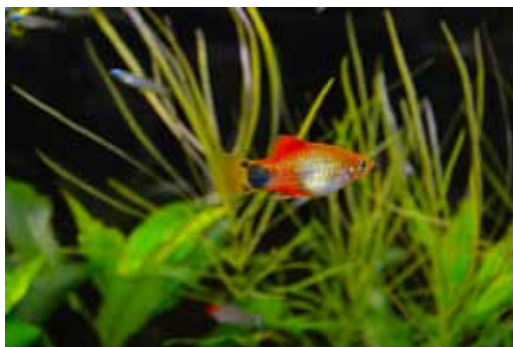

### 今年も大人気！トロピカルクリスマス開催中！

サンタエビ

ミッキーマウスプラティ

デンキウナギによるイルミネーション

あづみの学校「理科教室」では、イルミネーション、クリスマスにピッタリな特別企画展を開催中！クリスマスにまつわる名前がついた「**サンタエビ**」をはじめ、ミッキーマウスの模様が入った「**ミッキーマウスプラティ**」など、様々な生き物を展示しています。

その中でも、おススメは「**デンキウナギ**」が発する電気を使って、クリスマスツリーが点灯する展示が、今年も人気となっています。